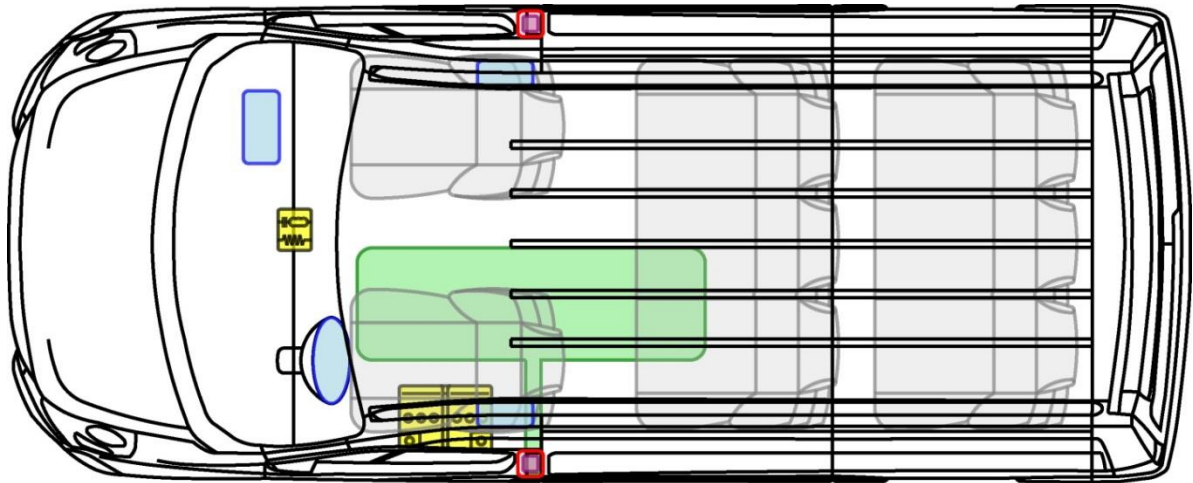

NV400

Type: M9, 2011-

NV400

Legende

	Kollisjonspute		Gassgenerator		Seteltestrammer		SRS-kontrollmodul		Aktivt system for beskyttelse av fotgjengere
	Automatisk veltebeskyttelses-system		Gassfjær/fjær med fospennning		Høy sikkerhetssone		Sone som krever spesiell oppmerksomhet		
	Batteri med lav spenning		Superkondensator, lav spenning		drivstofftank		Gasstank		Sikkerhetsventil
	Batteripakke, høy spenning		Kraftkabel/-component med høyspenning		Høyspenningssystem som frakobler høyspenning		Sikringsboks som frakobler høyspenning		Superkondensator med høyspenning
	Drivstofftank med bensin/etanol