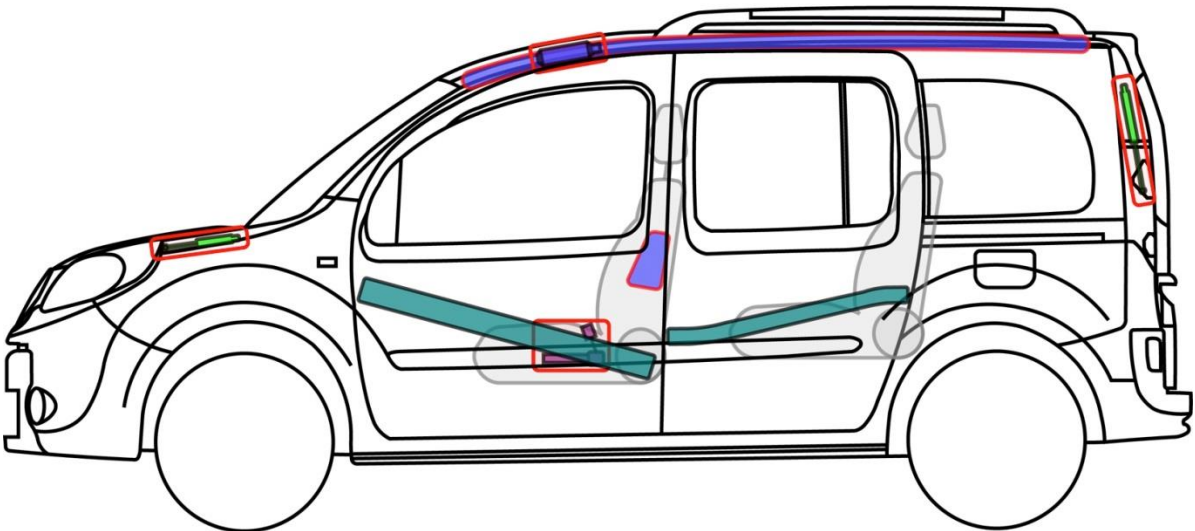

NV250 L1

Type: W, 2019-

NV250

Legende

	Kollisjonspute		Gassgenerator		Seteltestrammer		SRS-kontrollmodul		Aktivt system for beskyttelse av fotgjengere
	Automatisk veltebeskyttelses-system		Gassfjær/fjær med fospennning		Høy sikkerhetssone		Sone som krever spesiell oppmerksomhet		
	Batteri med lav spenning		Superkondensator, lav spenning		drivstofftank		Gasstank		Sikkerhetsventil
	Batteripakke, høy spenning		Kraftkabel/-component med høyspenning		Høyspenningssystem som frakobler høyspenning		Sikringsboks som frakobler høyspenning		Superkondensator med høyspenning
	Drivstofftank med bensin/etanol								