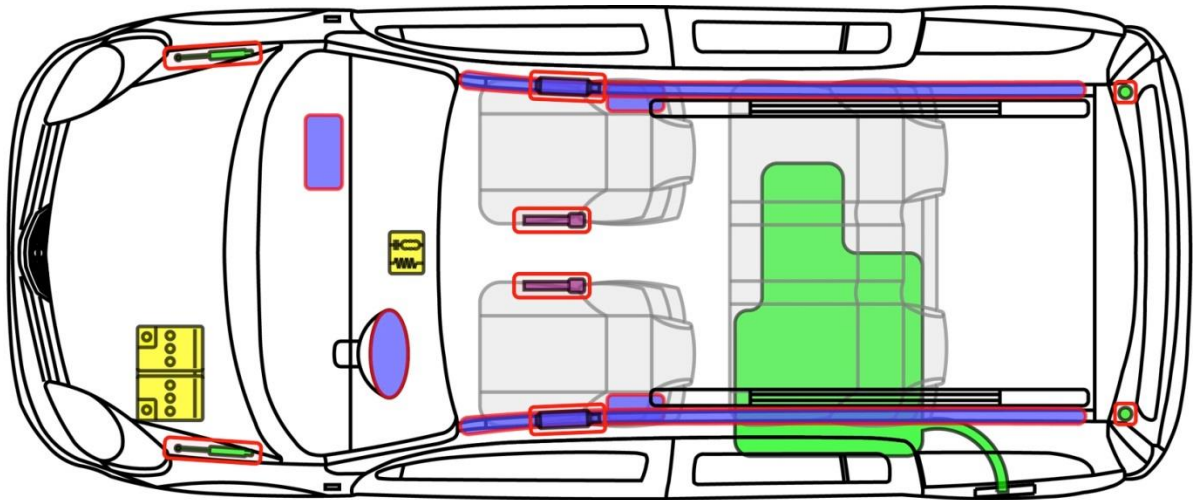

NV250 L1

Type: W, 2019-

NV250

Legende

	Kollisjonspute		Gassgenerator		Seteltestrammer		SRS-kontrollmodul		Aktivt system for beskyttelse av fotgjengere
	Automatisk veltebeskyttelses-system		Gassfjær/fjær med fospennning		Høy sikkerhetssone		Sone som krever spesiell oppmerksomhet		
	Batteri med lav spenning		Superkondensator, lav spenning		drivstofftank		Gasstank		Sikkerhetsventil
	Batteripakke, høy spenning		Kraftkabel/-component med høyspenning		Høyspenningssystem som frakobler høyspenning		Sikringsboks som frakobler høyspenning		Superkondensator med høyspenning
	Drivstofftank med bensin/etanol								