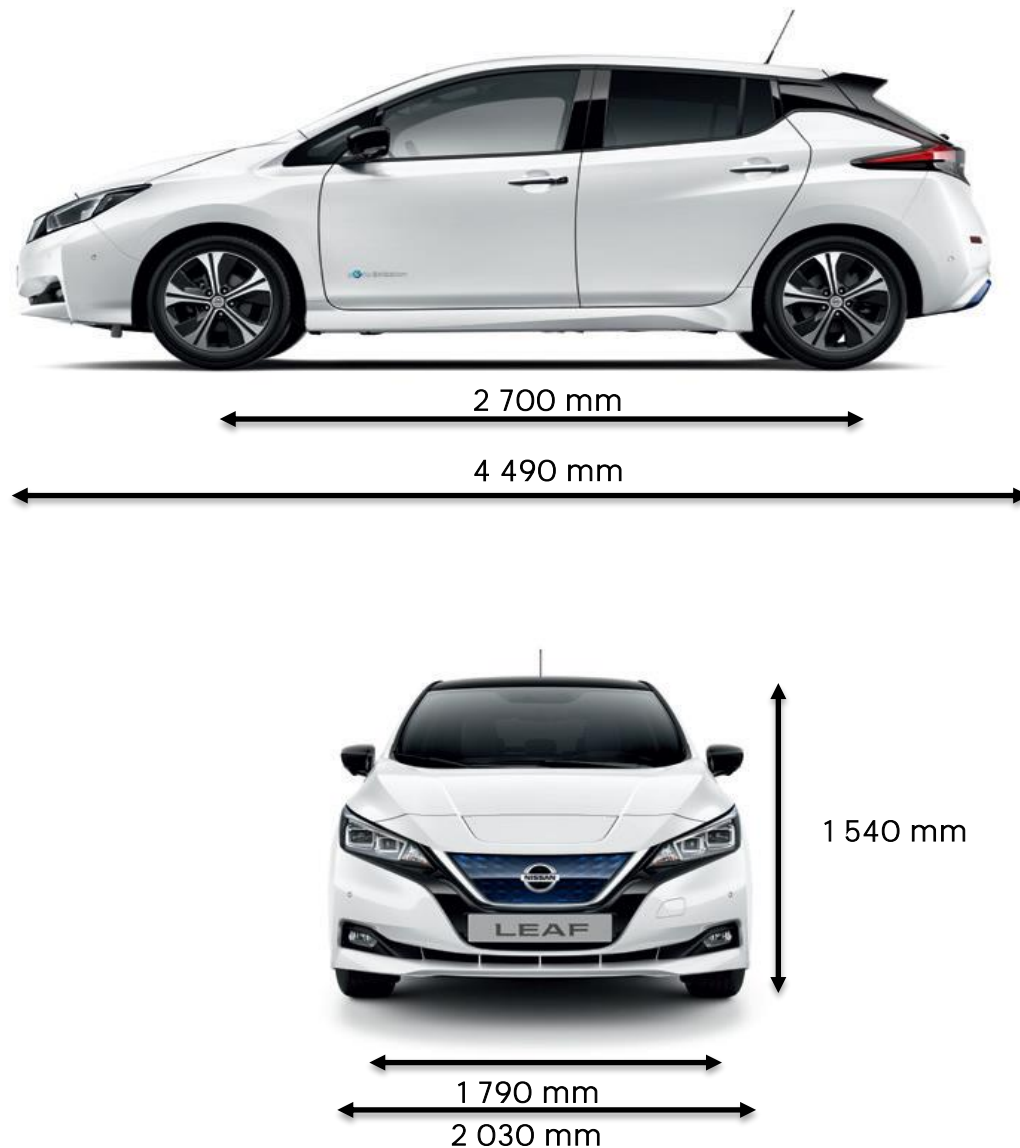

1) Avventer typegodkjenning. Kjørestil, underlag, temperatur, air conditioning og en rekke andre faktorer påvirker rekkevidden.

Mål	
Total lengde	4 490 mm
Total bredde uten speil	1 790 mm
Total bredde inkl. speil	2 030 mm
Total høyde	1 540 mm
Akselavstand	2 700 mm
Sporvidde foran (16"/17")	1 540 / 1 530 mm
Sporvidde bak (16"/17")	1 555 / 1 545 mm
Vekt/Kapasitet	
Egenvekt minimum	2) Avventer typegodkjenning
Brutto kjøretøyvekt	Avventer typegodkjenning
Bagasjekapasitet (VDA), (Visia, Acenta, N-Connecta / Tekna)	435 / 405 L