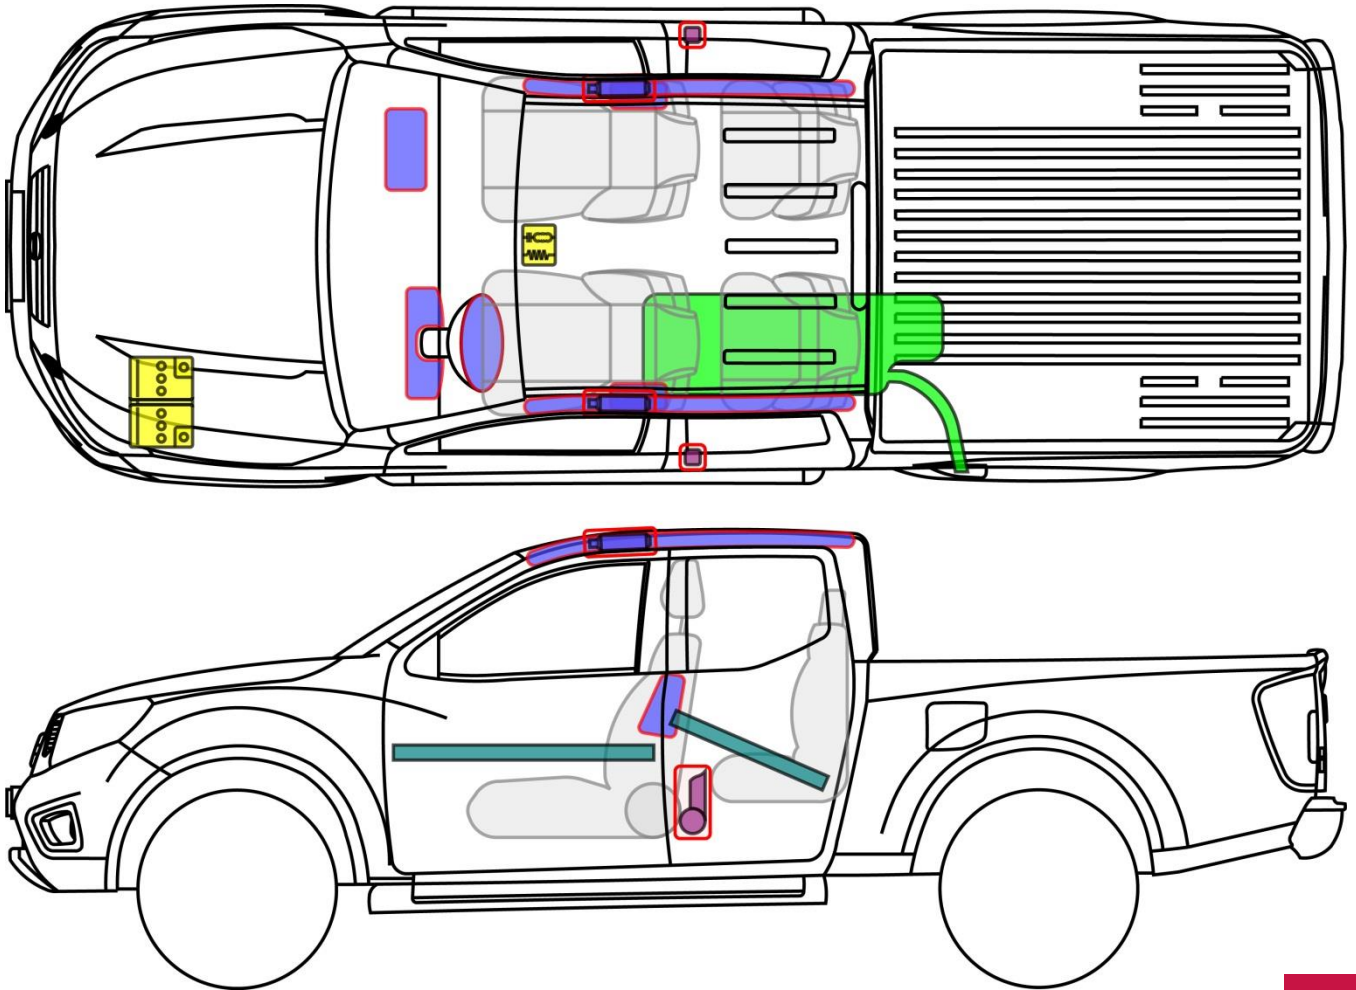

# NAVARA King Cab

Type: D23, 2015-

**NAVARA**

## Legende

	Kollisjonspute		Gassgenerator		Seteltestrammer		SRS-kontrollmodul		Aktivt system for beskyttelse av fotgjengere
	Automatisk veltebeskyttelses-system		Gassfjær/fjær med fospennning		Høy sikkerhetssone		Sone som krever spesiell oppmerksomhet		
	Batteri med lav spenning		Superkondensator, lav spenning		drivstofftank		Gasstank		Sikkerhetsventil
	Batteripakke, høy spenning		Kraftkabel/-component med høyspenning		Høyspenningssystem som frakobler høyspenning		Sikringsboks som frakobler høyspenning		Superkondensator med høyspenning
	Drivstofftank med bensin/etanol								