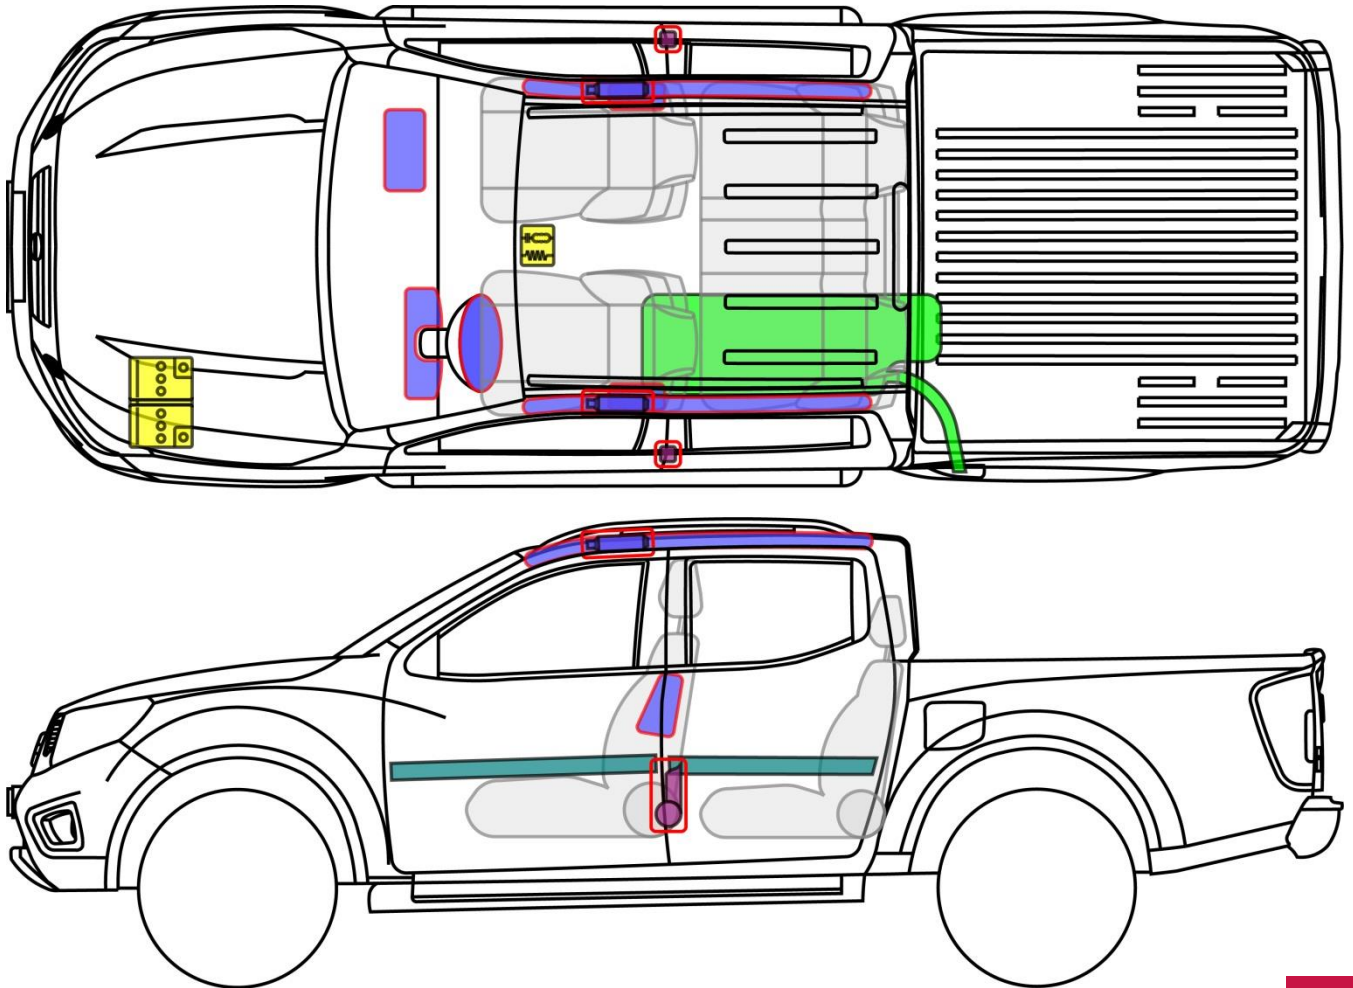

# NAVARA Crew Cab

Type: D23, 2015-

**NAVARA**

## Legende

	Kollisjonspute		Gassgenerator		Seteltestrammer		SRS-kontrollmodul		Aktivt system for beskyttelse av fotgjengere
	Automatisk veltebeskyttelses-system		Gassfjær/fjær med fospenning		Høy sikkerhetssone		Sone som krever spesiell oppmerksomhet		
	Batteri med lav spenning		Superkondensator, lav spenning		drivstofftank		Gasstank		Sikkerhetsventil
	Batteripakke, høy spenning		Kraftkabel/-component med høyspenning		Høyspenningssystem som frakobler høyspenning		Sikringsboks som frakobler høyspenning		Superkondensator med høyspenning
	Drivstofftank med bensin/etanol								