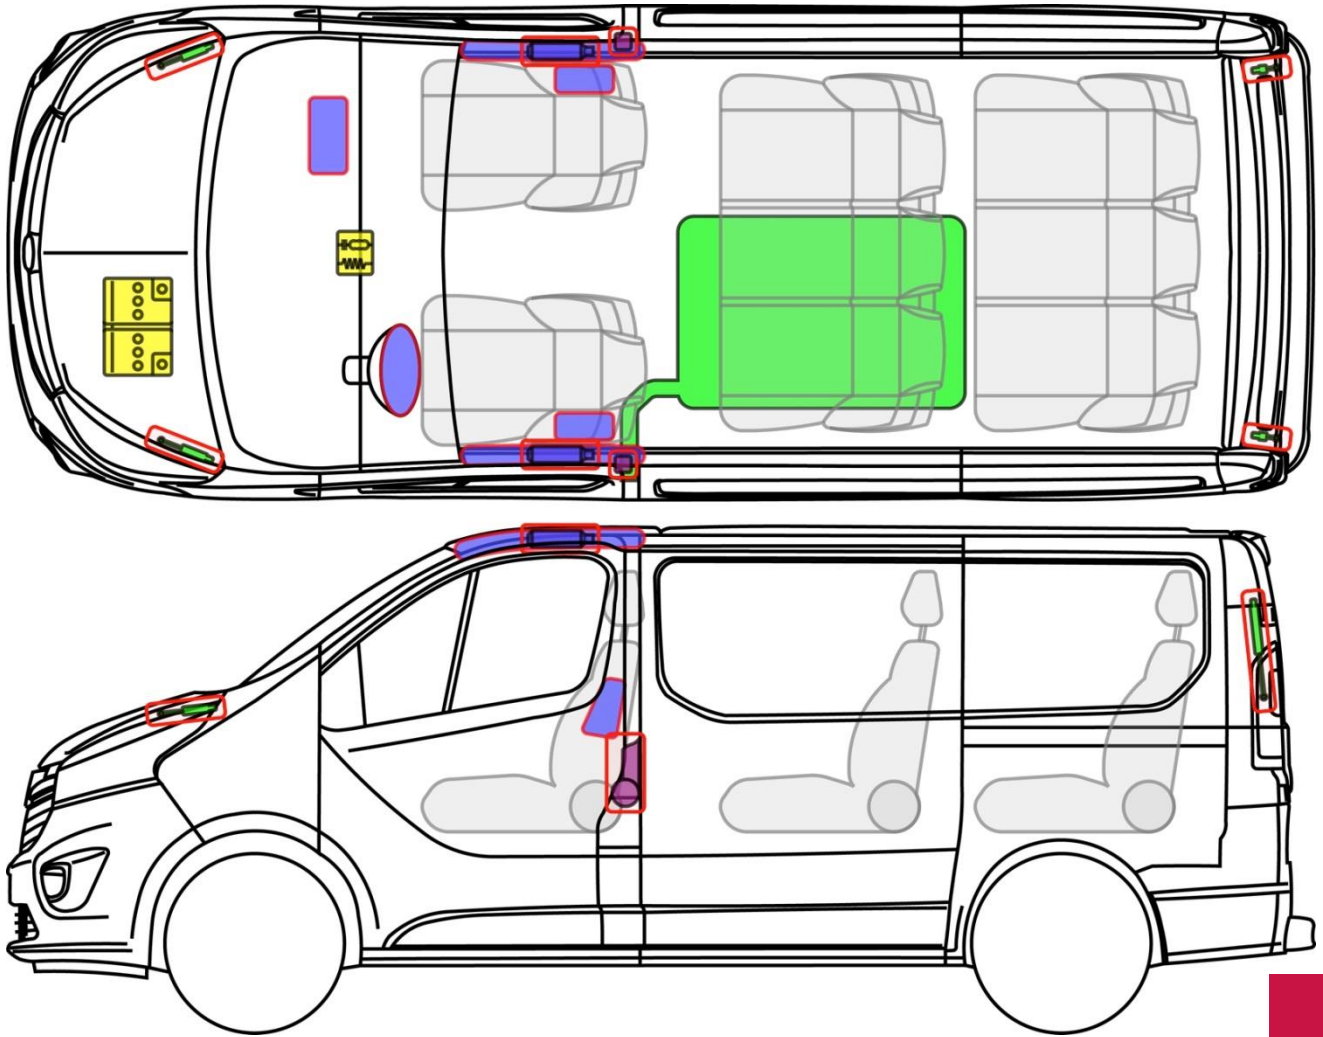

# NV300

Type: X82, 2016-

NV300

## Legende

	Kollisjonspute		Gassgenerator		Seteltestrammer		SRS-kontrollmodul		Aktivt system for beskyttelse av fotgjengere
	Automatisk veltebeskyttelses-system		Gassfjær/fjær med fospennning		Høy sikkerhetssone		Sone som krever spesiell oppmerksomhet		
	Batteri med lav spenning		Superkondensator, lav spenning		drivstofftank		Gasstank		Sikkerhetsventil
	Batteripakke, høy spenning		Kraftkabel/-component med høyspenning		Høyspenningssystem som frakobler høyspenning		Sikringsboks som frakobler høyspenning		Superkondensator med høyspenning
	Drivstofftank med bensin/etanol								