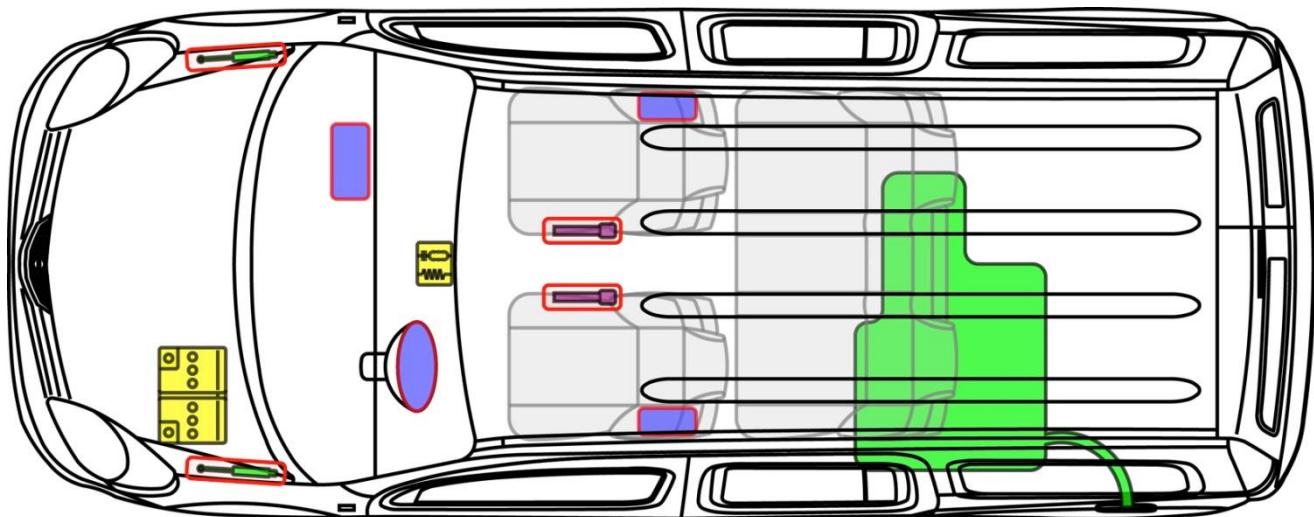

NV250 L2

Type: W, 2019-

NV250

Legende

	Kollisjonspute		Gassgenerator		Seteltestrammer		SRS-kontrollmodul		Aktivt system for beskyttelse av fotgjengere
	Automatisk veltebeskyttelses-system		Gassfjær/fjær med fospenning		Høy sikkerhetssone		Sone som krever spesiell oppmerksomhet		
	Batteri med lav spenning		Superkondensator, lav spenning		drivstofftank		Gasstank		Sikkerhetsventil
	Batteripakke, høy spenning		Kraftkabel/-component med høyspenning		Høyspenningssystem som frakobler høyspenning		Sikringsboks som frakobler høyspenning		Superkondensator med høyspenning
	Drivstofftank med bensin/etanol								