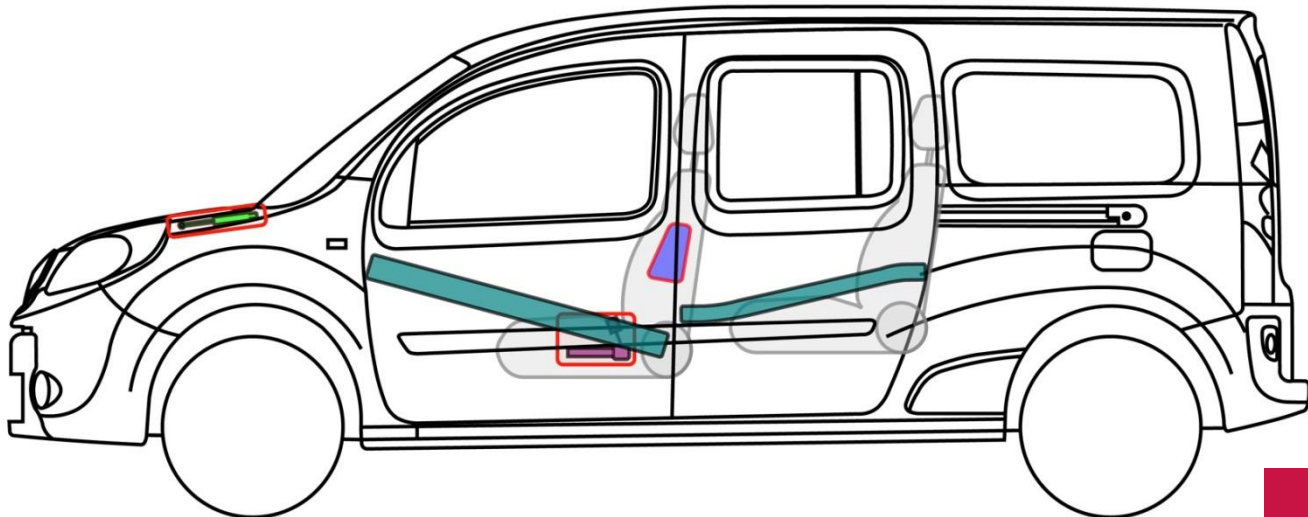

NV250 L2

Type: W, 2019-

NV250

Legende

	Kollisjonspute		Gassgenerator		Seteltestrammer		SRS-kontrollmodul		Aktivt system for beskyttelse av fotgjengere
	Automatisk veltebeskyttelses-system		Gassfjær/fjær med fospenning		Høy sikkerhetssone		Sone som krever spesiell oppmerksomhet		
	Batteri med lav spenning		Superkondensator, lav spenning		drivstofftank		Gasstank		Sikkerhetsventil
	Batteripakke, høy spenning		Kraftkabel/-component med høyspenning		Høyspenningssystem som frakobler høyspenning		Sikringsboks som frakobler høyspenning		Superkondensator med høyspenning
	Drivstofftank med bensin/etanol								